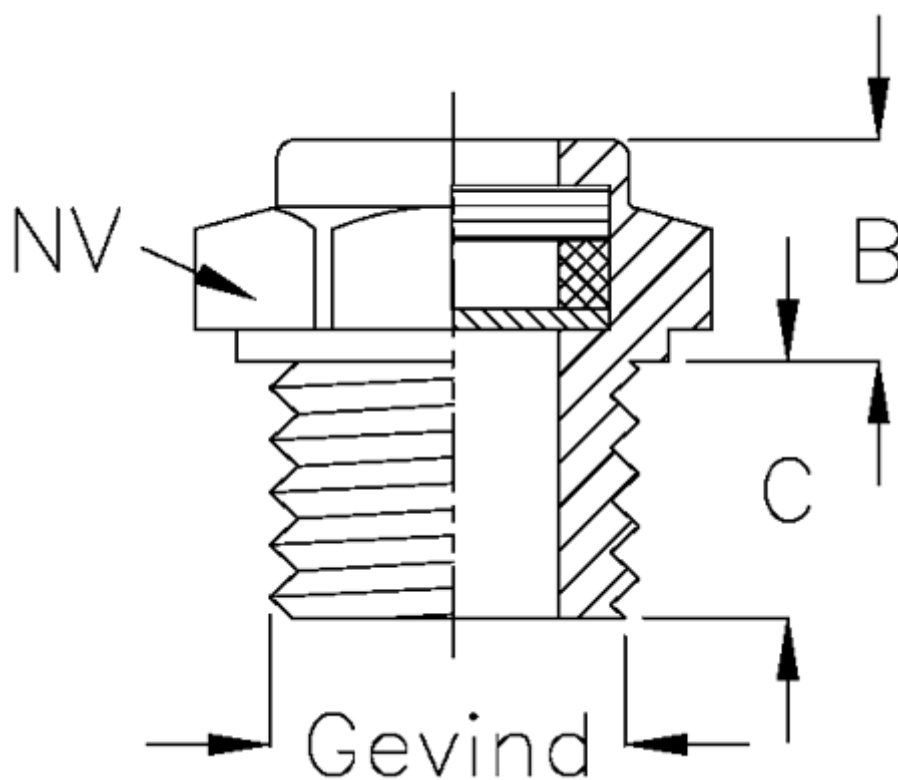

Varenummer: 21380424

Beskrivelse: Påfyldningsprop m/oliestandsglas incl. Pakning
Type 38A M22x1,5

Mål

B = 11

C = 9

Gevind = M22x1,5

NV = 27